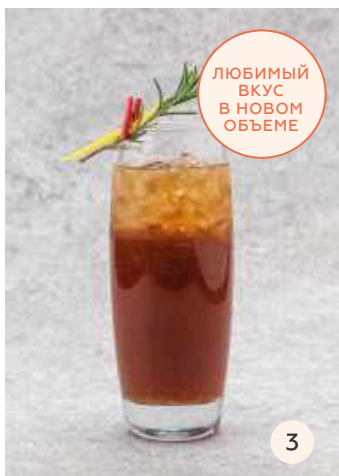

1

2

3

4

5

6

7

8

9

10

11

12

АЛКОГОЛЬНЫЕ КОКТЕЙЛИ | ALCOHOLIC COCKTAILS

1. **1. МОХИТО | MOJITO** в ассортименте **385**
   Содовая, ром, лайм, мята, лед, сироп: классика, клубника, тропик, малина, дыня, манго, арбуз, голубые гавайи, лесные ягоды.
2. **2. АЛЯСКА АЙС ТИ | ALASKA ICE TEA** **495**
   Водка, ликер Трипл сек, ром, текила, джин, содовая, сироп Блю Кюрасао, лед.
3. **3. ЛОНГ АЙЛЕНД АЙС ТИ | LONG ISLAND ICE TEA** **495**
   Водка, ликер Трипл сек, ром, текила, джин, сок лимона, лед.
4. **4. ЭВЕРЕСТ | EVEREST** **495**
   Водка со вкусом черной смородины, ликер Блю Кюрасао, сок лимона, сахарный сироп, содовая, лед.
5. **5. ШАЛЬНАЯ ИМПЕРАТРИЦА | CRAZY EMPRESS** **475**
   Мятный ликер, ликер Трипл сек, игристое вино, сироп малина, лед.

1. **6. МАРТИНИ ФИЕРО | MARTINI FIERO** **475**
   Мартини фиеро, тоник, лед.
2. **7. МОНТЕ | MONTE** **445**
   Ликер Кассис, водка, вишневый сок, лед.
3. **8. БОРА БОРА | BORA BORA** **475**
   Джин, игристое вино, сироп кокос, топпинг манго, топпинг маракуйя, содовая, лед.
4. **9. МЕЛОДИ | MELODY** **445**
   Ликер Дыня, ананасовый сок, лед.
5. **10. ДВОЙНОЙ УДАР | DOUBLE PUNCH** **445**
   Ром, Мятный ликер, тоник, сироп малина, лед.
6. **11. ВДОХНОВЕНИЕ | INSPIRATION** **445**
   Джин, игристое вино, морс, апельсиновый сок, сироп Гренадин, лед.
7. **12. МАЙАМИ | MIAMI** **445**
   Ром, клубника свежая, сироп Гренадин, ананасовый сок, сироп кокос, лед.